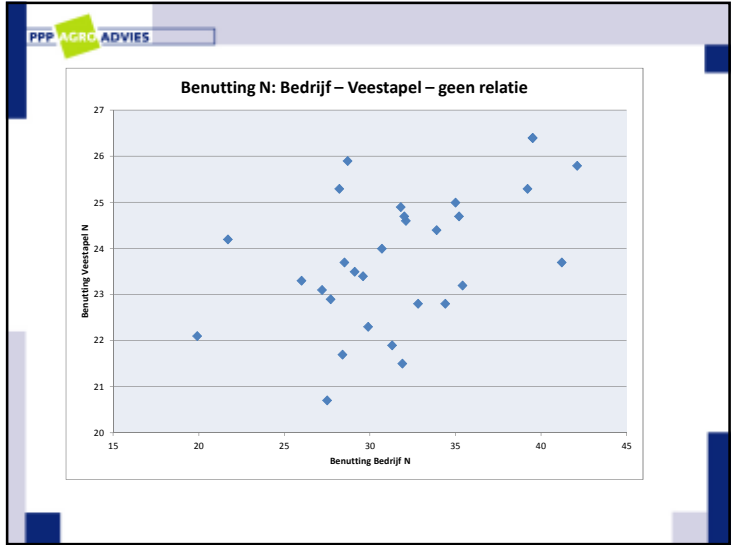

LINKSTREK RESEARCH
provincie Utrecht

PPP AGRO ADVIES

Landbouw, een kringloop...

PPP AGRO ADVIES

De basis van de kringloop, BEX

Opname Gebruik Excretie

PPP AGRO ADVIES

de hele Kringloop(Wijzer)