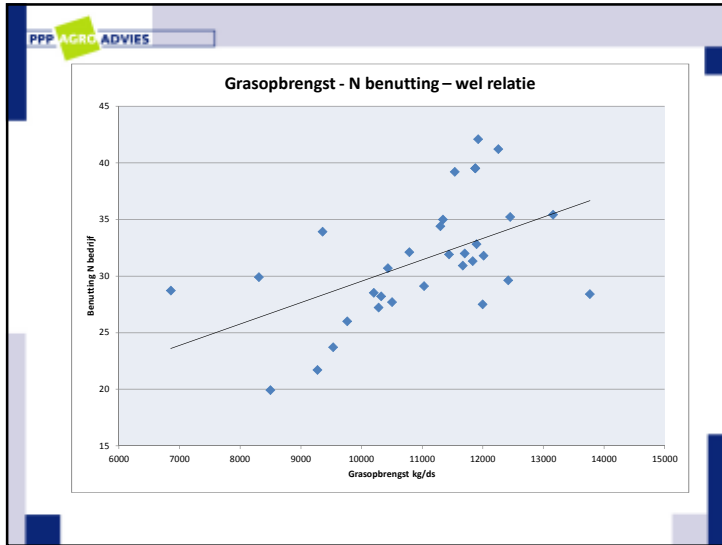

LINKSTREK RESEARCH
provincie Utrecht

PPP AGRO ADVIES

Landbouw, een kringloop...

PPP AGRO ADVIES

De basis van de kringloop, BEX

Opname Gebruik Excretie

PPP AGRO ADVIES

de hele Kringloop(Wijzer)