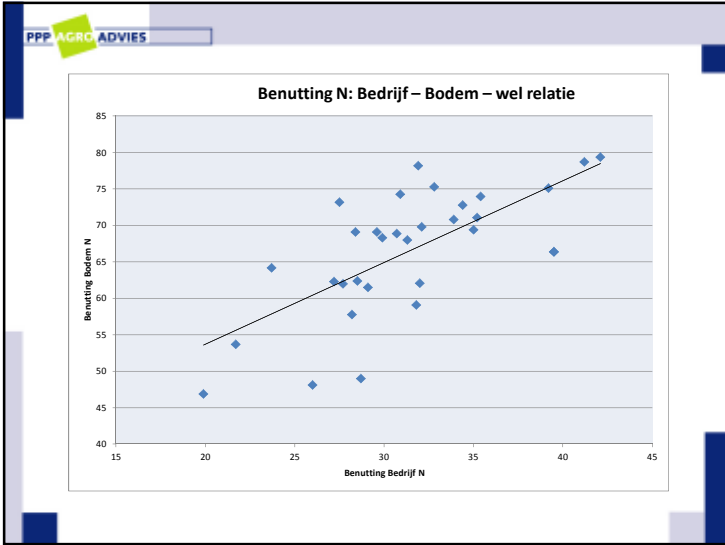

LINKSTREK RESEARCH
provincie Utrecht

PPP AGRO ADVIES

Landbouw, een kringloop...

PPP AGRO ADVIES

De basis van de kringloop, BEX

Opname Gebruik Excretie

PPP AGRO ADVIES

de hele Kringloop(Wijzer)