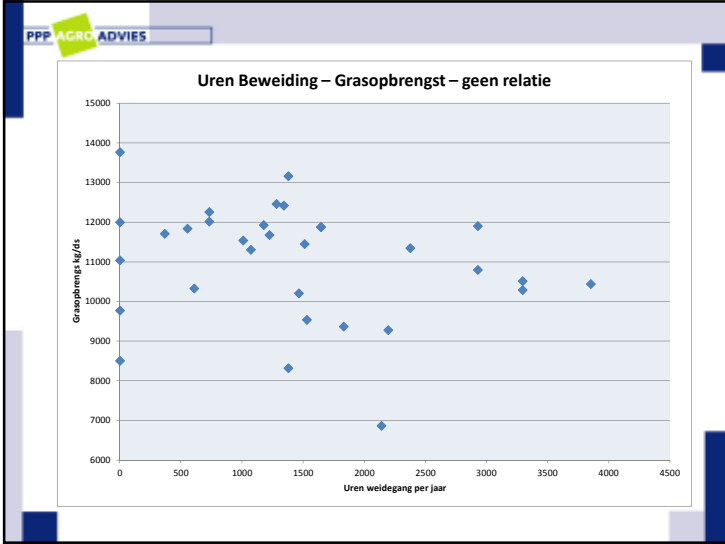

LINKSTREK RESEARCH
provincie Utrecht

PPP AGRO ADVIES

Landbouw, een kringloop...

PPP AGRO ADVIES

De basis van de kringloop, BEX

Opname Gebruik Excretie

PPP AGRO ADVIES

de hele Kringloop(Wijzer)