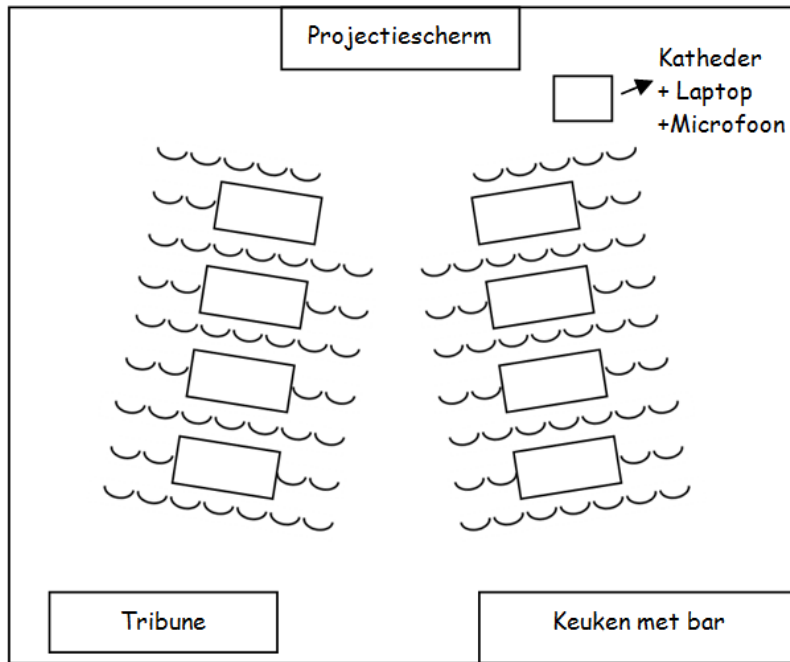

Veldzichtzaal VIC Zegveld

Opties voor zaalopstelling

1. Cabaretopstelling (uit te breiden tot 150 personen)

2. U-vorm (24 personen)

3. U-vorm (18 personen)

4. Zaalindeling in groepen (circa 50 personen)